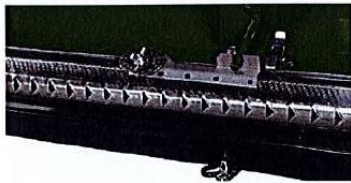

Universal Manure Company

PRODOTTI PER LA COSTRUZIONE E MANUTENZIONE DEL VERDE

 **Seminatrice a spinta Gandy**

Mod. 36H13

- * Larghezza di lavoro: 91 cm
- * Capacità tramoggia: 54 kg
- * Apertura fuoriuscita seme: da 0,5 a 13 mm
- * Ruote pneumatiche